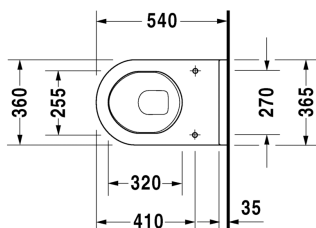

Wandwc # 2200090000

| < 360 mm > |

Wandwc	Afmetingen	Gewicht	Bestelnummer
Diepspoel, EWL Klasse 1			
Kleuren			
00 Wit			
Variante			
♣ 4,5 L	360 x 540 mm	26,500 kg	2200090000
Sanitair keramiek met de speciale WonderGliss behandeling blijft langer glanzend schoon en aantrekkelijk. Als u een artikel in WonderGliss bestelt, dient u een "1" toe te voegen aan het modelnummer als 11de cijfer.			
Onderdeel			
Wc-zitting scharnieren inox, zonder zachtsluitend mechanisme		2,300 kg	006381
Wc-zitting scharnieren inox, met zachtsluitend mechanisme, afneembaar		2,700 kg	006389
Bevestiging voor wandbidet en wandwc	Ø 12 x 180 mm	0,200 kg	006500
Geluidedempingsset voor wandwc		0,300 kg	005020
Geschikte producten			
Wc-zitting scharnieren inox, zonder zachtsluitend mechanisme,			006381
Wc-zitting scharnieren inox, met zachtsluitend mechanisme, afneembaar,			006389

Alle tekeningen bevatten de noodzakelijke maten welke binnen de tolerantie nog kunnen afwijken. Exacte maten, in het bijzonder voor specifieke maatwerksituaties, kunnen uitsluitend op het afgewerkte keramische product.