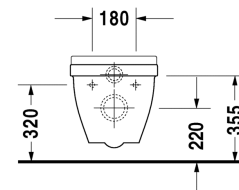

Wandwc # 2200090000

| < 360 mm > |

Wandwc	Afmetingen	Gewicht	Bestelnummer
Diepspoel, EWL Klasse 1			
Kleuren			
00 Wit			
Variante			
♣ 4,5 L	360 x 540 mm	26,500 kg	2200090000
Sanitair keramiek met de speciale WonderGliss behandeling blijft langer glanzend schoon en aantrekkelijk. Als u een artikel in WonderGliss bestelt, dient u een "1" toe te voegen aan het modelnummer als 11de cijfer.			
Onderdeel			
Wc-zitting scharnieren inox, zonder zachtsluitend mechanisme		2,300 kg	006381
Wc-zitting scharnieren inox, met zachtsluitend mechanisme, afneembaar		2,700 kg	006389
Bevestiging voor wandbidet en wandwc	Ø 12 x 180 mm	0,200 kg	006500
Geluidedempingsset voor wandwc		0,300 kg	005020
Geschikte producten			
Wc-zitting scharnieren inox, zonder zachtsluitend mechanisme,			006381
Wc-zitting scharnieren inox, met zachtsluitend mechanisme, afneembaar,			006389

Alle tekeningen bevatten de noodzakelijke maten welke binnen de tolerantie nog kunnen afwijken. Exacte maten, in het bijzonder voor specifieke maatwerksituaties, kunnen uitsluitend op het afgewerkte keramische product.