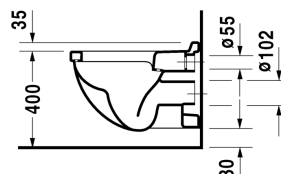

Wandwc # 2200090000

| < 360 mm > |

Wandwc	Afmetingen	Gewicht	Bestelnummer
Diepspoel, EWL Klasse 1			
Kleuren			
00 Wit			
Variante			
♣ 4,5 L	360 x 540 mm	26,500 kg	2200090000
Sanitair keramiek met de speciale WonderGliss behandeling blijft langer glanzend schoon en aantrekkelijk. Als u een artikel in WonderGliss bestelt, dient u een "1" toe te voegen aan het modelnummer als 11de cijfer.			
Onderdeel			
Wc-zitting scharnieren inox, zonder zachtsluitend mechanisme		2,300 kg	006381
Wc-zitting scharnieren inox, met zachtsluitend mechanisme, afneembaar		2,700 kg	006389
Bevestiging voor wandbidet en wandwc	Ø 12 x 180 mm	0,200 kg	006500
Geluidedempingsset voor wandwc		0,300 kg	005020
Geschikte producten			
Wc-zitting scharnieren inox, zonder zachtsluitend mechanisme,			006381
Wc-zitting scharnieren inox, met zachtsluitend mechanisme, afneembaar,			006389

Alle tekeningen bevatten de noodzakelijke maten welke binnen de tolerantie nog kunnen afwijken. Exacte maten, in het bijzonder voor specifieke maatwerksituaties, kunnen uitsluitend op het afgewerkte keramische product.