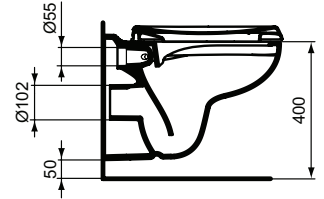

Ideal Standard

Pakete

Eurovit

Artikel-Nr.: **K881201**

WC-Paket ohne Spülrand

Eurovit WC-Paket ohne Spülrand

Farbe: 01 - Weiß (Alpin)

Technologie: RimLS+

Eigenschaften: .X

.b

Mehr Produktdetails:

Montage:	Wandhängend
Zulassungen:	DIN EN 331 DIN EN 997 CL1 - 6A/5A
Gewicht (kg):	17,40
Material:	Sanitär-Keramik
Höhe (mm):	350
Breite (mm):	355
Tiefe/Ausladung (mm):	520
Scharniermechanik:	Mit Absenkautomatik
Verpackungsbestandteil:	Wandtiefspül-WC+WC-Sitz
Form:	Rund
Spülmenge (Liter):	4,5
2. Spülmenge (Liter):	6