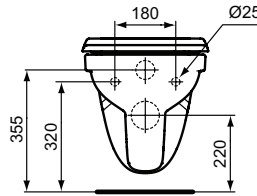

Ideal Standard

Pakete

Eurovit

Artikel-Nr.: **K881201**

WC-Paket ohne Spülrand

Eurovit WC-Paket ohne Spülrand

Farbe: 01 - Weiß (Alpin)

Technologie: RimLS+

Eigenschaften: .X

.b

Mehr Produktdetails:

Montage:	Wandhängend
Zulassungen:	DIN EN 331 DIN EN 997 CL1 - 6A/5A
Gewicht (kg):	17,40
Material:	Sanitär-Keramik
Höhe (mm):	350
Breite (mm):	355
Tiefe/Ausladung (mm):	520
Scharniermechanik:	Mit Absenkautomatik
Verpackungsbestandteil:	Wandtiefspül-WC+WC-Sitz
Form:	Rund
Spülmenge (Liter):	4,5
2. Spülmenge (Liter):	6