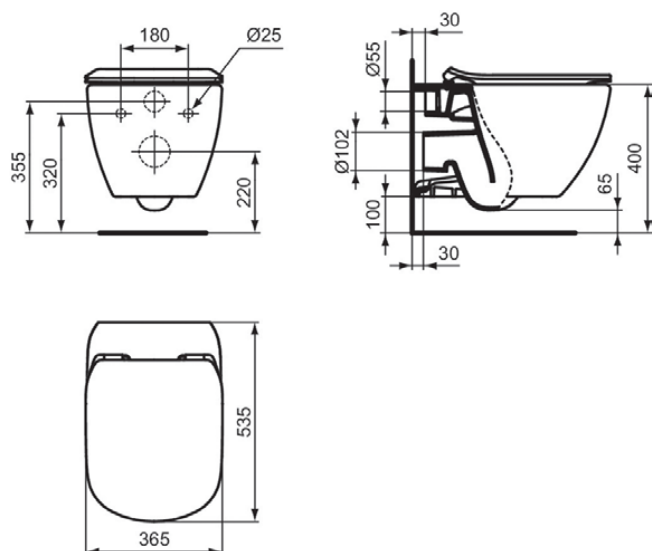

### Algemene informatie

Productcategorie:	Toiletten
Producttype:	Wandcloset
Merk:	Ideal Standard
Collectie:	TESI
Ontwerper:	Studio Levien
Colour:	01 - Glanzend Wit
Afwerking van het oppervlak:	glanzend
Hoogte (mm):	335
Breedte (mm):	360
Lengte / sprong (mm):	535
Bevestigingswijze:	Bevestigingsbouten
Nettogewicht (kg):	23.00
EAN-code:	8014140430506